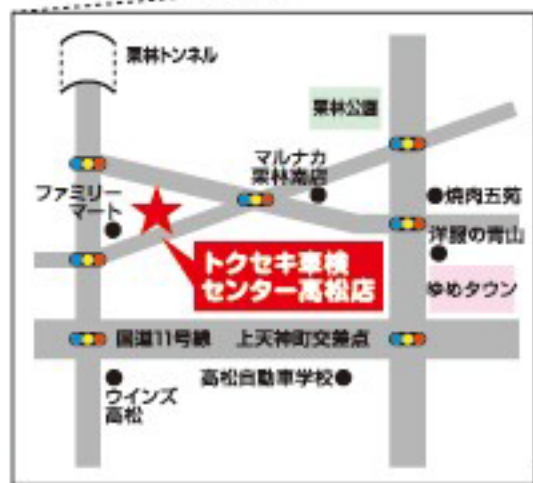

【営業時間 9:00~19:00】

Webなら24時間受付!

お車の板金・塗装も承ります

さらに!!車検実施で 2年間

ず~っと 3円/ℓ引き!!

※弊社直営SSでご利用いただけます※現金・クレジットカード決済に限りです。※店頭価格からの割引となります。※都合により割引価格は予告なく変更する場合があります。

下記サービスステーションで ご利用いただけます

- | | | |
|---------|----------|-------------|
| 1 今里SS | 5 三谷SS | 9 セルフ林町SS |
| 2 下田井SS | 6 一宮SS | 10 セルフ春日町SS |
| 3 池戸SS | 7 空港通りSS | 11 セルフ羊乳SS |
| 4 三木SS | 8 津田SS | |