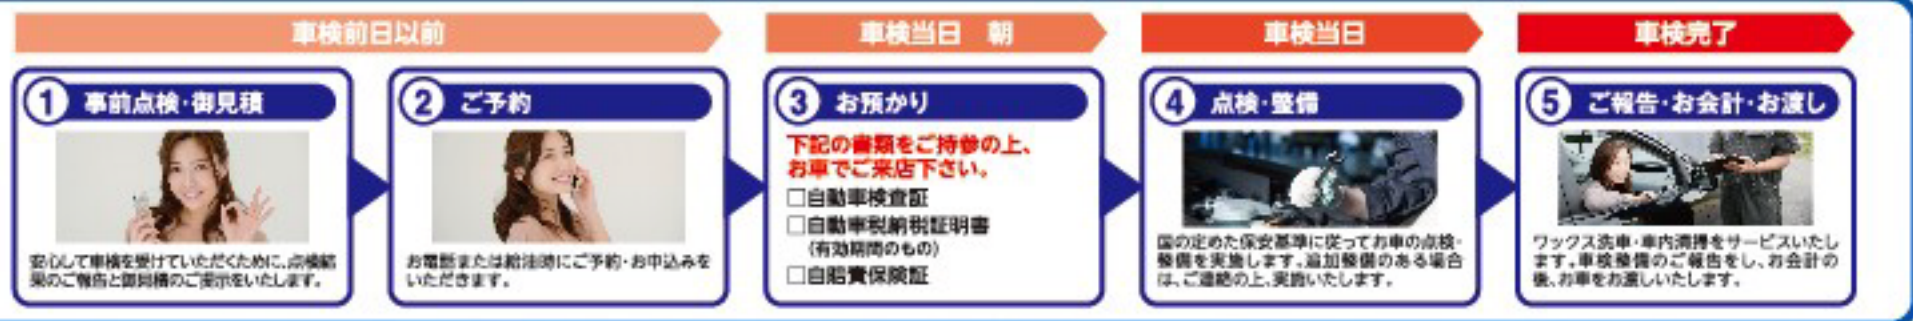

トクセキ車検 5つの「いいね!」

- ①見積 ②洗車 ③代車 **無料!**
- ④車検実施で、クリスタルキーパーコーティング
CRYSTAL KeepPer
20%OFF
※適用はキーパーコーティングセル春日町SSのみです。
- ⑤車検紹介プレゼント!
紹介した方、された方に
特典進呈!

車検の流れ

車検は満了日の1ヶ月前から受けられます
1ヶ月前に受けても次日の満了日まで短くなりません。

- | | | | | | |
|---|---|--|--|---|--|
| 
apollostation | セルフ林町SS
高松市林町2535-17
☎087-868-4821
【営業時間】24時間営業 | 一宮SS
高松市一宮町1517-1
☎087-886-3453
平日・土 7:30~20:00 日・祝日 8:00~19:00 | セルフ牟礼SS
高松市牟礼町原655-1
☎087-845-0025
【営業時間】4:00~3:00(23時間営業) | 下田井SS
高松市下田井町355-9
☎087-847-3771
平日・土 7:30~21:00 日・祝日 8:00~20:00 | 池戸SS
木田郡三木町池戸2843-1
☎087-898-0357
平日・土 7:30~20:00 日・祝日 8:00~19:00 |
| 今里SS
高松市今里町1-28-28
☎087-834-7301
平日・土 7:30~20:00 日・祝日 8:00~20:00 | セルフ春日町SS
高松市春日町786-1
☎087-843-0777
【営業時間】4:00~3:00(23時間営業) | 空港通りSS
高松市香川町川東下747-1
☎087-879-8571
平日・土 7:30~20:00 日・祝日 8:00~20:00 | 津田SS
さぬき市津田町津田933-2
☎0879-42-2220
平日・土 7:00~20:00 日・祝日 8:00~19:00 | 三谷SS
高松市三谷町118-1
☎087-888-3631
平日・土 7:30~20:00 日・祝日 8:00~19:00 | 三木SS
木田郡三木町井戸564-1
☎087-899-1241
平日・土 7:30~19:00 祝日 8:00~19:00 |