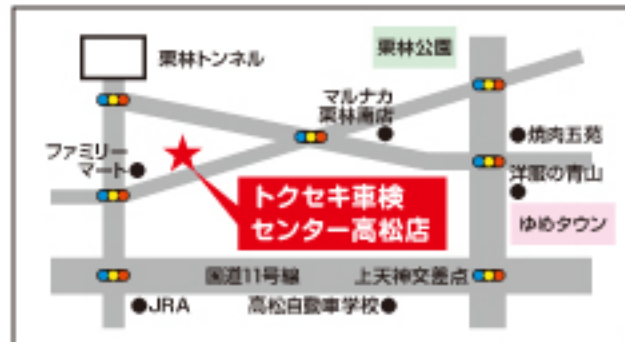

〒761-8053 香川県高松市西ハゼ町322-1
TEL.087-868-2411 FAX.087-868-2421
営業時間 9:00~19:00